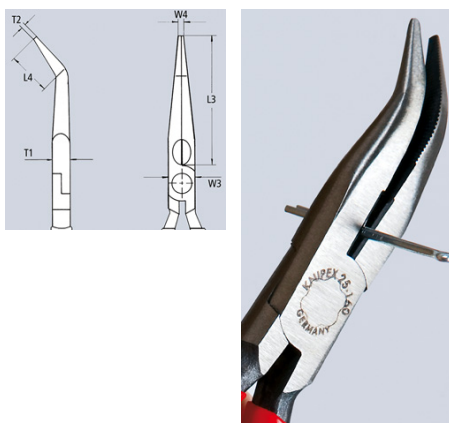

25 21 160 SB

Плоские круглогубцы с режущими кромками (Круглогубцы с прямыми плоскими удлиненными губками, с режущей кромкой)

- предназначены для точных работ по захвату и резке
- заостренные, плоско-круглые губцы
- захватные плоскости с зубцами
- с режущими кромками для мягкой, средней и жесткой проволоки
- режущие кромки дополнительно закалены токами высокой частоты до твердости примерно 61 HRC
- ванадиевая электросталь, ковкая, многоступенчатая закалка в масле

Номер артикула	25 21 160 SB
EAN	4003773012436
Головка	полированная
Ручки	с пластиковыми чехлами
Клещи	фосфатированные, черного цвета
Форма	2
Параметры резания / проволока средней твердости (диаметр) Ø mm	2,5
Параметры резания / твердая проволока (диаметр) Ø mm	1,6
T1 mm	9,0
W3 mm	16,5
W4 mm	3,0
T2 mm	2,5
L4 mm	23,0
L3 mm	50,0
Размер: Угол °	40
Длина mm	160
Вес нетто g	134